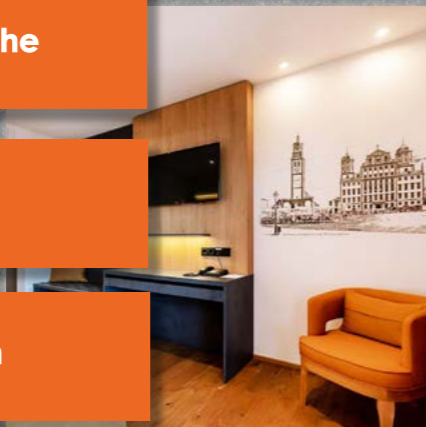

Großflächen bis 3,50 Meter Höhe

Druckbreite: unbegrenzt

umweltfreundlich & hygienisch

Scannen & unseren
imprea robopen 3000
wallPen® in Aktion erleben!

jede Wand wird zum eye-catcher

grenzenlose Designs

maßgeschneiderte Lösungen

kundenorientierter Service