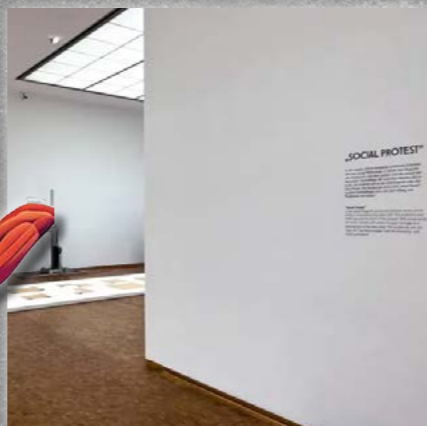

Revolution in der Wandgestaltung

Wir drucken jedes Motiv 100 % fotorealistisch und farbecht direkt vertikal auf Ihre Wände.

Unser Wanddrucker imprea robopen 3000 wallPen® kann Ihre Kunstwerke, Beschriftungen, Urlaubsfotos, Portraits, Logos, Hinweise und vieles mehr auf die gewünschte Oberfläche drucken - schnell, sauber, leise und nahezu geruchslos.

Qualität made in Germany garantiert ein gleichmäßiges Ergebnis auf historischen, unebenen Untergründen ebenso wie auf allen glatten Flächen.

imprea
wallprint
professionelle, hochwertige
Wandgestaltung

Nehmen Sie jetzt Kontakt auf!

Wir bedrucken zudem im Rahmen von Projekten exklusiv Stoffe, Leinwände, Leder oder Akustikpaneele. Ihren Ideen sind keine Grenzen gesetzt!

Großflächen bis 3,50 Meter Höhe

Druckbreite: unbegrenzt

umweltfreundlich & hygienisch

Scannen & unseren
imprea robopen 3000
wallPen® in Aktion erleben!

jede Wand wird zum eye-catcher

grenzenlose Designs

maßgeschneiderte Lösungen

kundenorientierter Service

wisch- & kratzfest, lösungsmittelbeständig